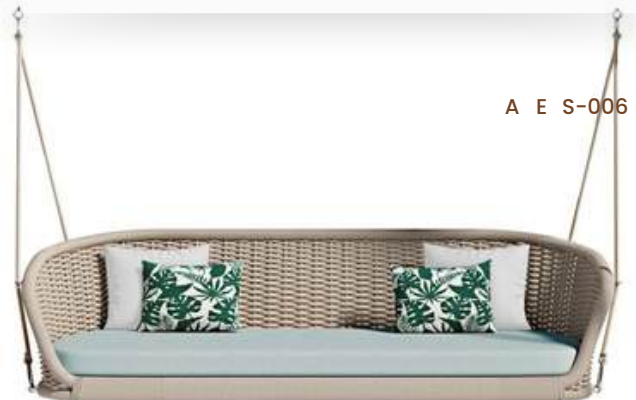

## Swing

Dimensions- (45H X 80D X 85W) cm

A E S-006