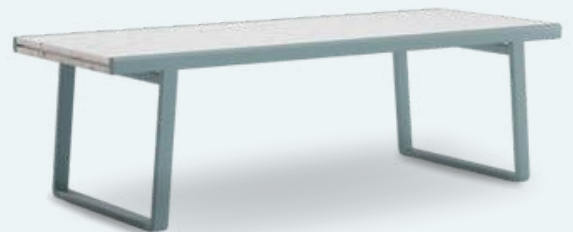

## Centre Table

Dimensions- (40H X 60D X 100W) cm

SUM-006